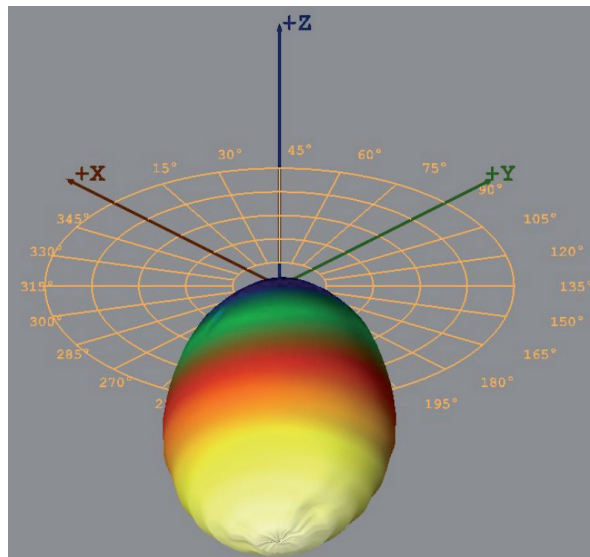

Garantie

OSRAM 5 ans

LED LINE

OUVERTURE PAR LE DESSUS

RPTA 600 600

3 x 2200 lm

Sous réserve de modifications