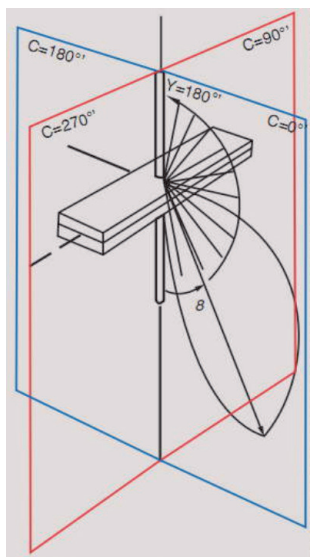

Tôle électrozinguée, laquée poudre (époxy/polyester 70-80µ) après fabrication.
Verre trempé (clair)

Couleurs standards

RAL 9002 - 9010

Connecteur

Branchement par des connecteurs rapides (3 directions).

Voltage

Garantie

OSRAM 5 ans

LED LINE

OUVERTURE PAR LE DESSUS

RPTA 600 600

3 x 2200 lm

Sous réserve de modifications