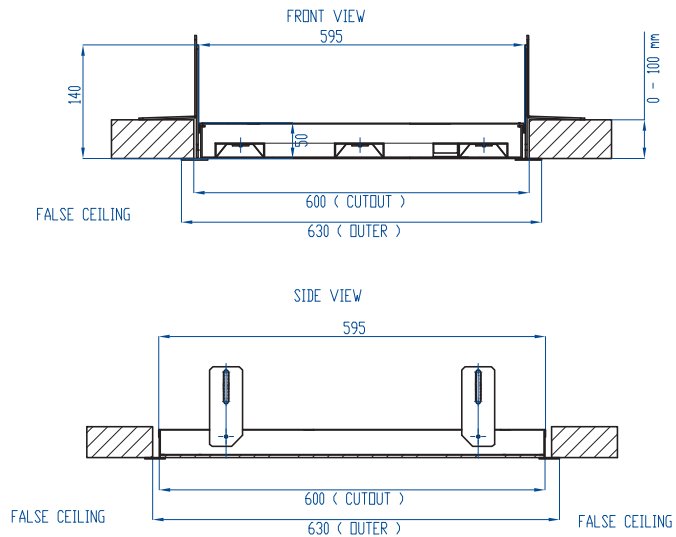

Garantie

OSRAM 5 ans

LED LINE

OUVERTURE PAR LE DESSUS

RPTA 600 600

3 x 2200 lm

Sous réserve de modifications