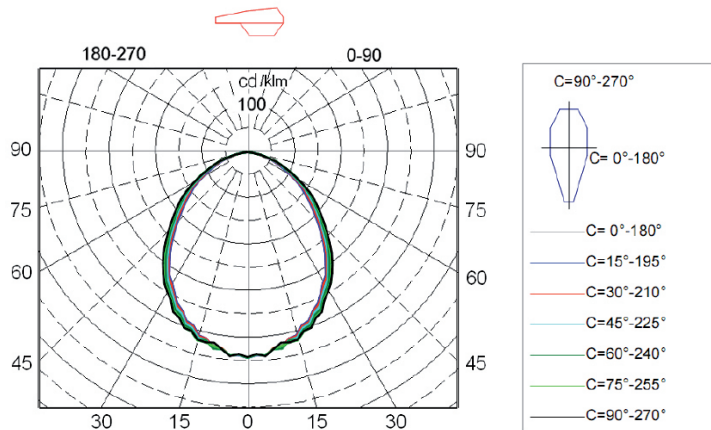

Garantie

OSRAM 5 ans

LED LINE

OUVERTURE PAR LE DESSUS

RPTA 600 600

3 x 2200 lm

Sous réserve de modifications